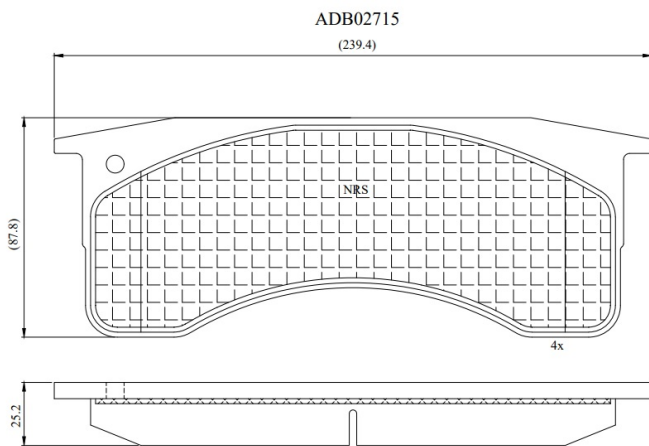

**Make: GMC**

**Model: C4500 TopKick**

**Part Number: ADB02715**

**Vehicle Manufacturing/Engine:**

### Specifications

<b>Fitting Position</b>	:	Front
<b>Model Date</b>	:	03-May
<b>Or. Caliper</b>	:	
<b>WVA</b>	:	

<b>FMSI</b>	:	7636-D769
<b>Length</b>	:	
<b>Width</b>	:	
<b>Thickness</b>	:	