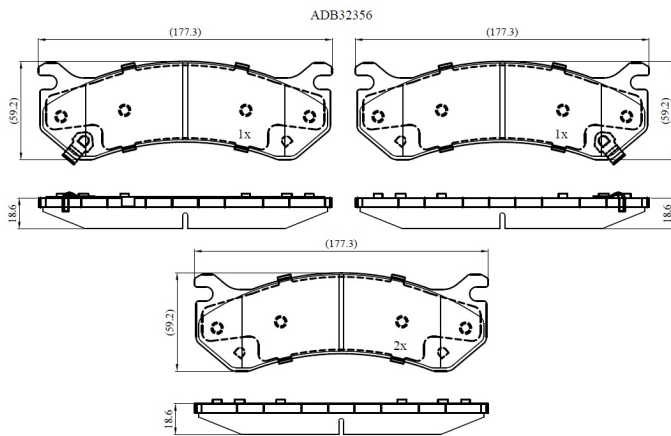

**Make: GMC**

**Model: Savana**

**Part Number: ADB32356**

**Vehicle Manufacturing/Engine:**

## Specifications

<b>Fitting Position</b>	:	Front
<b>Model Date</b>	:	01/2003-01/2006
<b>Or. Caliper</b>	:	
<b>WVA</b>	:	

<b>FMSI</b>	:	
<b>Length</b>	:	177.3
<b>Width</b>	:	59.2
<b>Thickness</b>	:	18.6