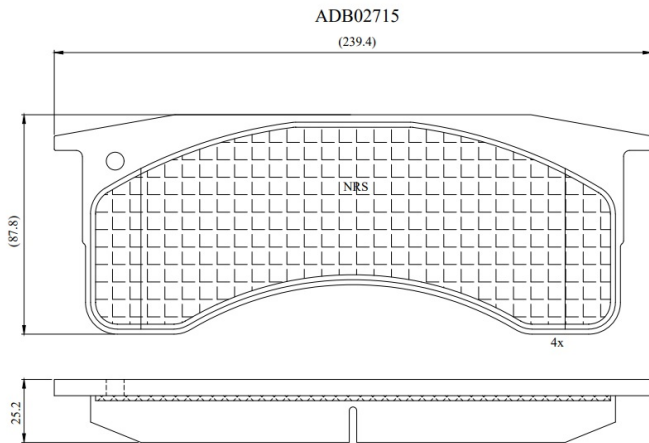

**Make: GMC**

**Model: T6500 T/F?Series Tilt Cab**

**Part Number: ADB02715**

**Vehicle Manufacturing/Engine:**

### Specifications

<b>Fitting Position</b>	:	Front
<b>Model Date</b>	:	96-08
<b>Or. Caliper</b>	:	
<b>WVA</b>	:	

<b>FMSI</b>	:	7636-D769
<b>Length</b>	:	
<b>Width</b>	:	
<b>Thickness</b>	:	