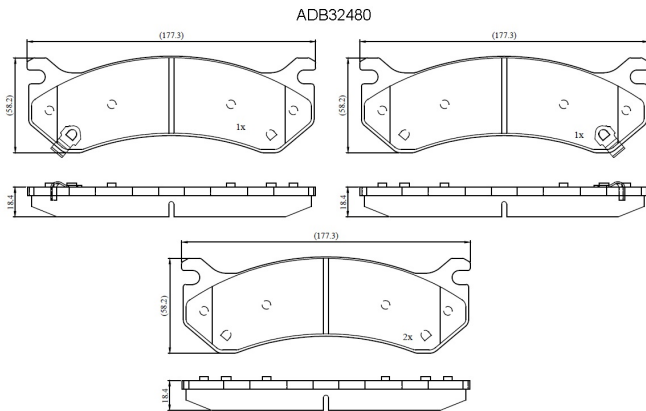

**Make: GMC**

**Model: TRUCK Safari**

**Part Number: ADB32480**

**Vehicle Manufacturing/Engine:**

### Specifications

<b>Fitting Position</b>	:	Front
<b>Model Date</b>	:	2003-2005
<b>Or. Caliper</b>	:	
<b>WVA</b>	:	
<b>FMSI</b>	:	D785

<b>Length</b>	:	177.3
<b>Width</b>	:	59.2
<b>Thickness</b>	:	18.4