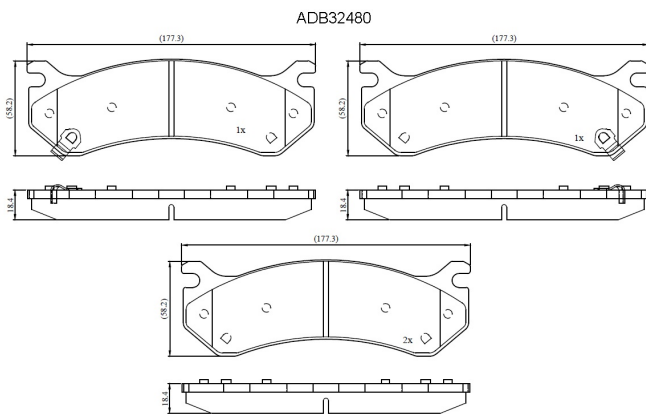

**Make: GMC**

**Model: TRUCK Savana**

**Part Number: ADB32480**

**Vehicle Manufacturing/Engine:**

## Specifications

<b>Fitting Position</b>	:	Front
<b>Model Date</b>	:	2003-2006
<b>Or. Caliper</b>	:	
<b>WVA</b>	:	
<b>FMSI</b>	:	D785

<b>Length</b>	:	177.3
<b>Width</b>	:	59.2
<b>Thickness</b>	:	18.4