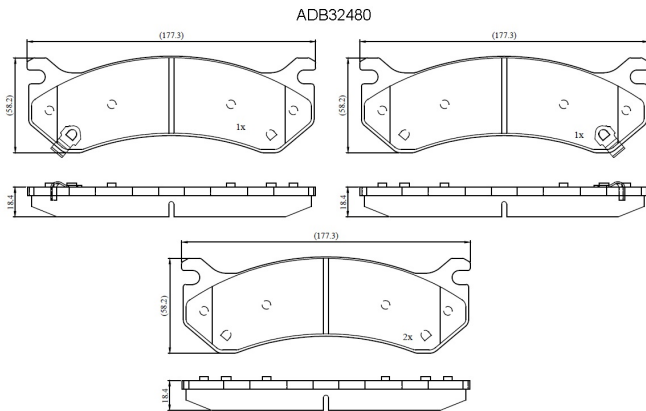

**Make: GMC**

**Model: TRUCK Sierra**

**Part Number: ADB32480**

**Vehicle Manufacturing/Engine:**

## Specifications

<b>Fitting Position</b>	:	Front
<b>Model Date</b>	:	2000-2007
<b>Or. Caliper</b>	:	
<b>WVA</b>	:	
<b>FMSI</b>	:	D785

<b>Length</b>	:	177.3
<b>Width</b>	:	59.2
<b>Thickness</b>	:	18.4