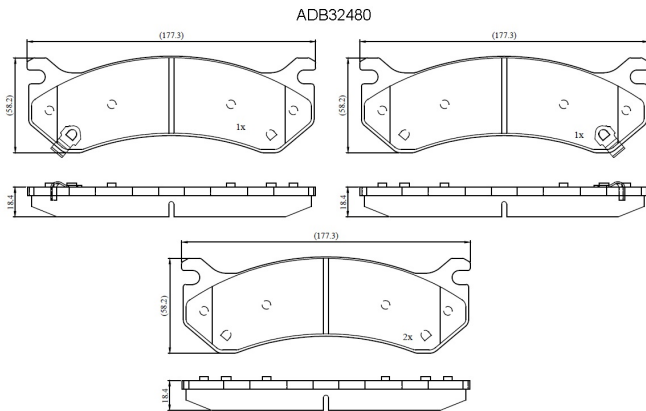

**Make: GMC**

**Model: TRUCK Sierra**

**Part Number: ADB32480**

**Vehicle Manufacturing/Engine:**

### Specifications

<b>Fitting Position</b>	:	Front
<b>Model Date</b>	:	2004-2009
<b>Or. Caliper</b>	:	
<b>WVA</b>	:	
<b>FMSI</b>	:	D785

<b>Length</b>	:	177.3
<b>Width</b>	:	59.2
<b>Thickness</b>	:	18.4