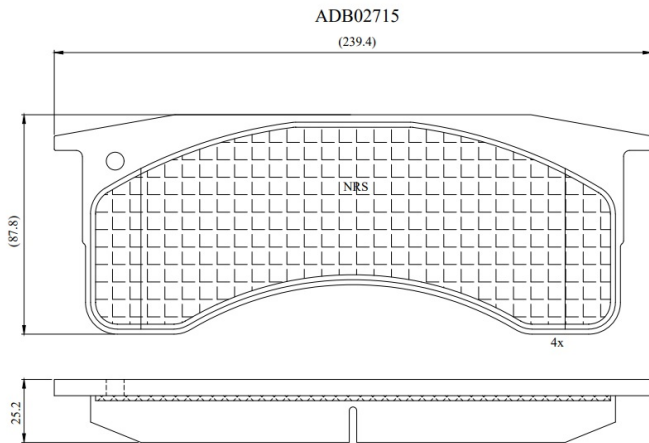

**Make: HINO**

**Model: TRUCKS 238**

**Part Number: ADB02715**

**Vehicle Manufacturing/Engine:**

### Specifications

<b>Fitting Position</b>	:	Front
<b>Model Date</b>	:	03-Jul
<b>Or. Caliper</b>	:	
<b>WVA</b>	:	

<b>FMSI</b>	:	7636-D769
<b>Length</b>	:	
<b>Width</b>	:	
<b>Thickness</b>	:	