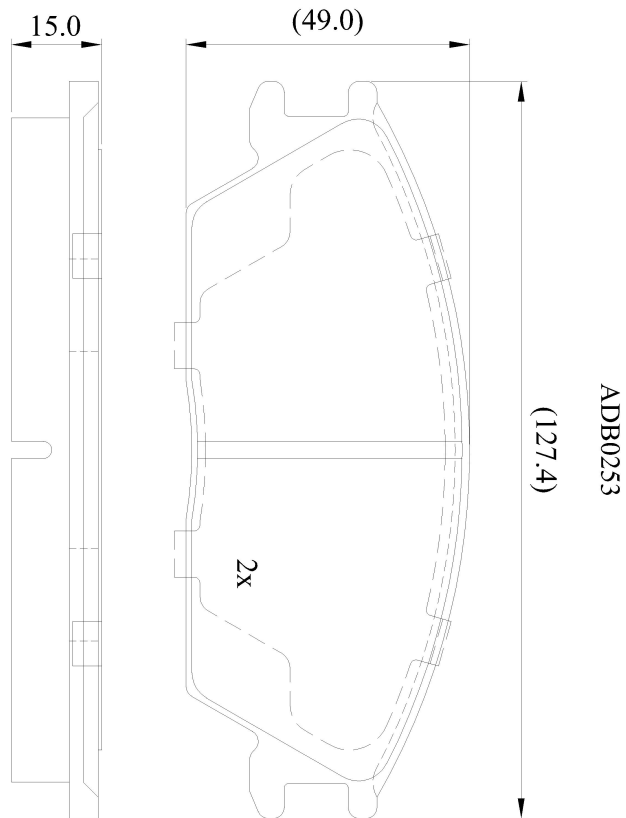

**Make: HONDA**

**Model: Accord / Aerodeck (-> 86)**

**Part Number: ADB0253**

**Vehicle Manufacturing/Engine:**

## Specifications

<b>Fitting Position</b>	:	Front
<b>Model Date</b>	:	01/83-01/86
<b>Or. Caliper</b>	:	Akebono
<b>WVA</b>	:	21012
<b>FMSI</b>	:	
<b>Length</b>	:	127.4
<b>Width</b>	:	49
<b>Thickness</b>	:	15