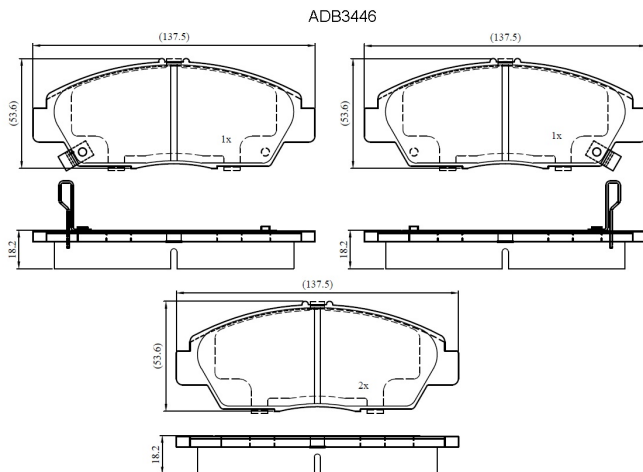

**Make: HONDA**

**Model: Accord/Aerodeck (90->05/93)**

**Part Number: ADB3446**

**Vehicle Manufacturing/Engine:**

### Specifications

<b>Fitting Position</b>	:	Front
<b>Model Date</b>	:	01/90-05/93
<b>Or. Caliper</b>	:	Akebono
<b>WVA</b>	:	21879

<b>FMSI</b>	:	
<b>Length</b>	:	137.5
<b>Width</b>	:	53.6
<b>Thickness</b>	:	18.5