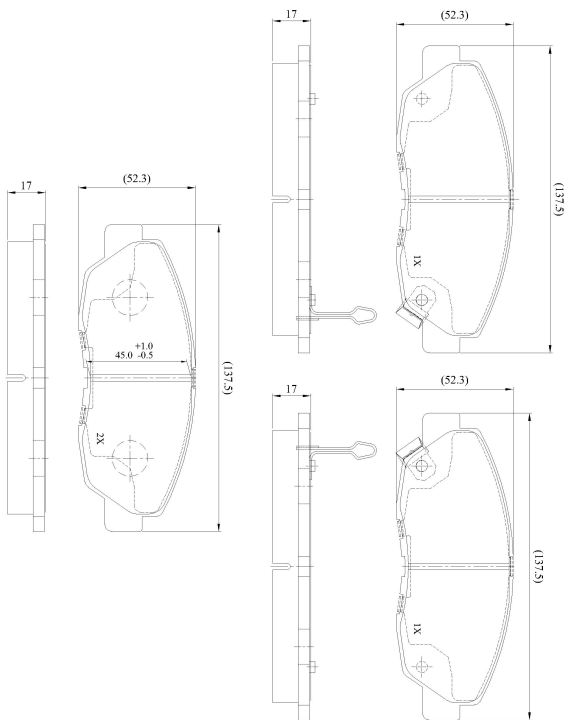

**Make: HONDA**

**Model: Accord/Aerodeck (90->05/93)**

**Part Number: ADB3867**

**Vehicle Manufacturing/Engine:**

ADB3867

## Specifications

<b>Fitting Position</b>	:	Front
<b>Model Date</b>	:	01/90-05/93
<b>Or. Caliper</b>	:	Akebono
<b>WVA</b>	:	21499
<b>FMSI</b>	:	
<b>Length</b>	:	137.5
<b>Width</b>	:	52.3
<b>Thickness</b>	:	17