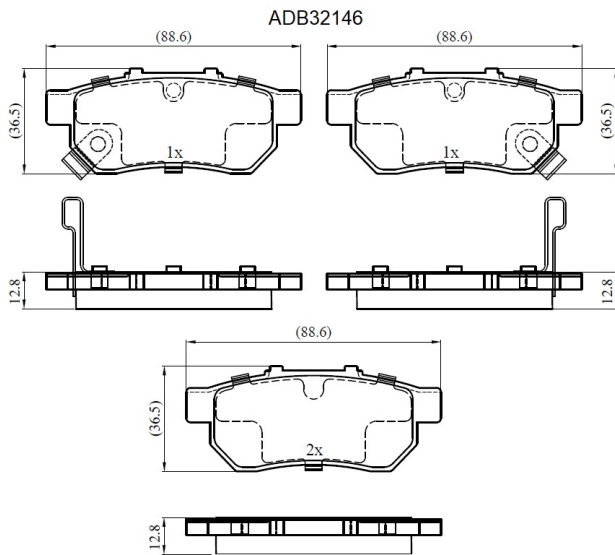

**Make: HONDA**

**Model: CITY Saloon**

**Part Number: ADB32146**

**Vehicle Manufacturing/Engine:**

## Specifications

<b>Fitting Position</b>	:	Rear
<b>Model Date</b>	:	09/08-

<b>Or. Caliper</b>	:	Akebono
<b>WVA</b>	:	21738, 21739
<b>FMSI</b>	:	
<b>Length</b>	:	88.6
<b>Width</b>	:	36.5
<b>Thickness</b>	:	12.8/13.4