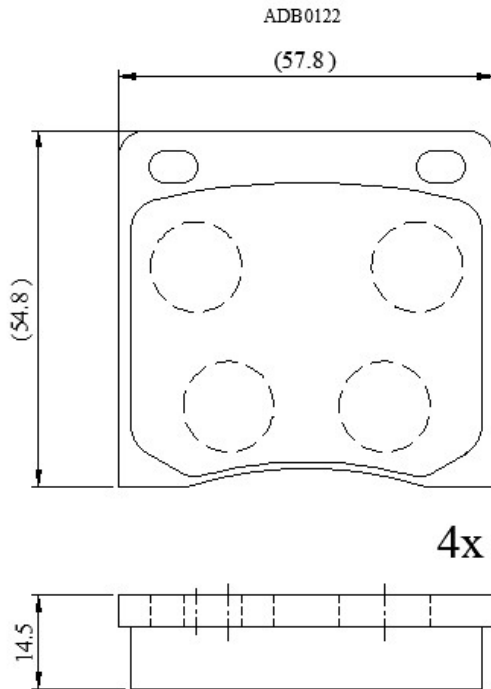

**Make: HONDA**

**Model: Civic (->84)**

**Part Number: ADB0122**

**Vehicle Manufacturing/Engine:**

## Specifications

<b>Fitting Position</b>	:	Front
<b>Model Date</b>	:	01//73-01/75

<b>Or. Caliper</b>	:	Tokico
<b>WVA</b>	:	20128
<b>FMSI</b>	:	
<b>Length</b>	:	57.75
<b>Width</b>	:	54.75
<b>Thickness</b>	:	14.5