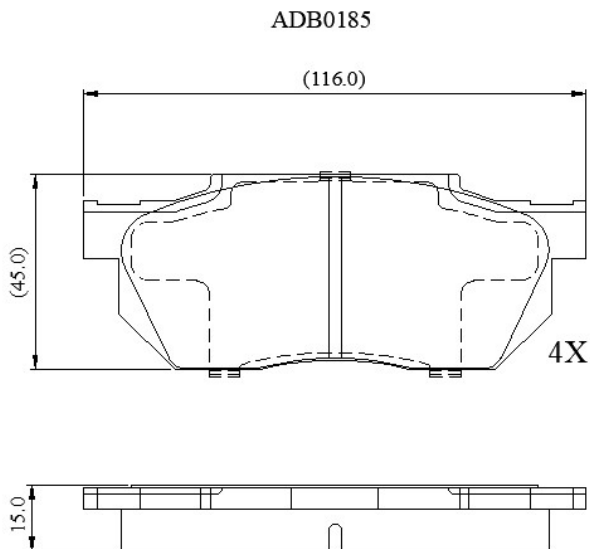

**Make: HONDA**

**Model: Civic (87->91)**

**Part Number: ADB0185**

**Vehicle Manufacturing/Engine:**

### Specifications

**Fitting Position**

:

Front

<b>Model Date</b>	:	01/87-01/91
<b>Or. Caliper</b>	:	Akebono
<b>WVA</b>	:	20959
<b>FMSI</b>	:	
<b>Length</b>	:	116
<b>Width</b>	:	45
<b>Thickness</b>	:	15