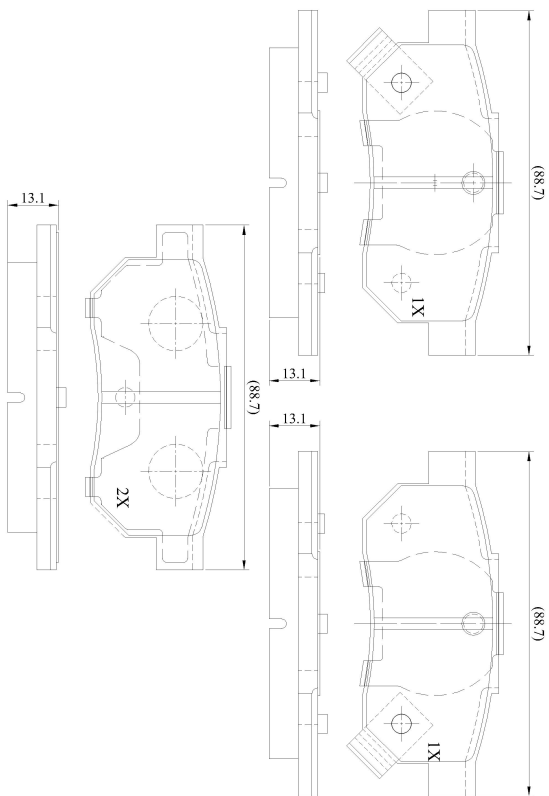

**Make: HONDA**

**Model: Civic (87->91)**

**Part Number: ADB3242**

**Vehicle Manufacturing/Engine:**

ADB3242

## Specifications

<b>Fitting Position</b>	:	Rear
<b>Model Date</b>	:	01/87-10/91
<b>Or. Caliper</b>	:	Akebono
<b>WVA</b>	:	2,13,12,21,313
<b>FMSI</b>	:	
<b>Length</b>	:	88.8
<b>Width</b>	:	35
<b>Thickness</b>	:	12.5