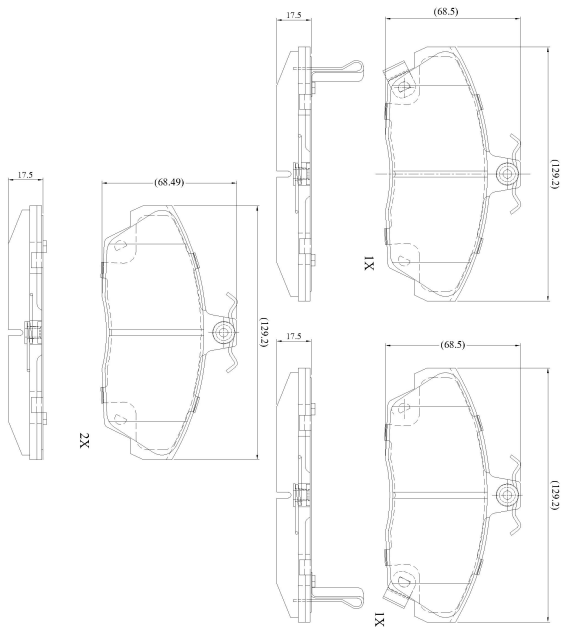

**Make: HONDA**

**Model: Civic (91-> 11/99)**

**Part Number: ADB3232**

**Vehicle Manufacturing/Engine:**

ADB3232

## Specifications

<b>Fitting Position</b>	:	Front
<b>Model Date</b>	:	01/95-11/99
<b>Or. Caliper</b>	:	Lucas
<b>WVA</b>	:	21515
<b>FMSI</b>	:	
<b>Length</b>	:	129.2
<b>Width</b>	:	68.5
<b>Thickness</b>	:	17.3