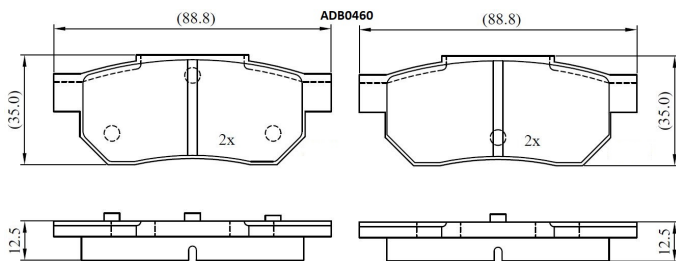

**Make: HONDA**

**Model: Civic (91->95)**

**Part Number: ADB0460**

**Vehicle Manufacturing/Engine:**

### Specifications

<b>Fitting Position</b>	:	Rear
<b>Model Date</b>	:	10/91-01/95
<b>Or. Caliper</b>	:	Akebono
<b>WVA</b>	:	21312
<b>FMSI</b>	:	
<b>Length</b>	:	88.0/88.7
<b>Width</b>	:	35

**Thickness** : 12.5