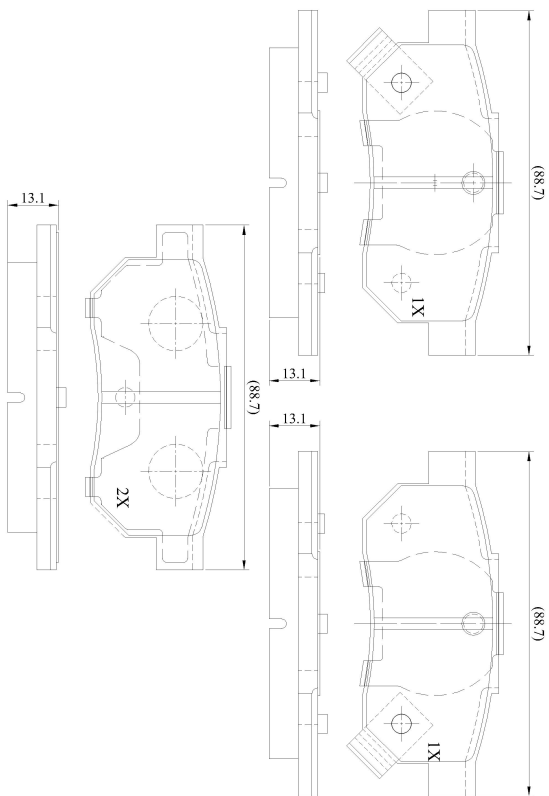

**Make: HONDA**

**Model: Civic CRX**

**Part Number: ADB3242**

**Vehicle Manufacturing/Engine:**

ADB3242

## Specifications

<b>Fitting Position</b>	:	Rear
<b>Model Date</b>	:	07/90-06/92
<b>Or. Caliper</b>	:	Akebono
<b>WVA</b>	:	2,13,12,21,313
<b>FMSI</b>	:	
<b>Length</b>	:	88.8
<b>Width</b>	:	35
<b>Thickness</b>	:	12.5