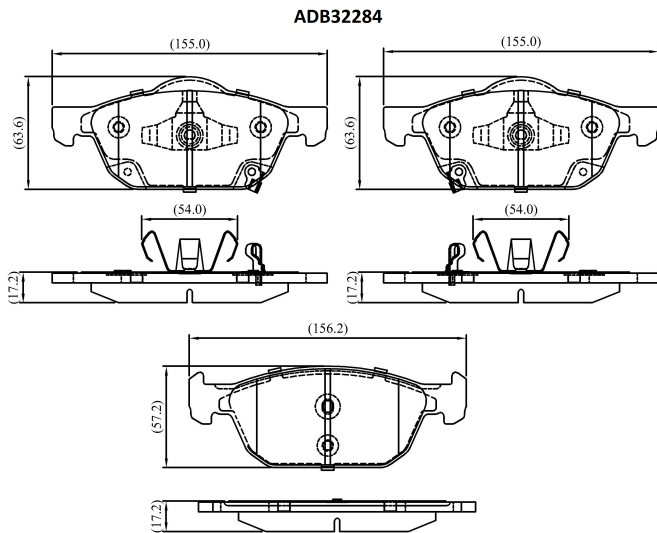

**Make: HONDA**

**Model: Civic VTEC / DTEC All Models**

**Part Number: ADB32284**

**Vehicle Manufacturing/Engine:**

### Specifications

<b>Fitting Position</b>	:	Front
<b>Model Date</b>	:	2012-
<b>Or. Caliper</b>	:	

<b>WVA</b>	:	25,80,42,58,05,25,806
<b>FMSI</b>	:	
<b>Length</b>	:	155.00/156.20
<b>Width</b>	:	63.60/57.20
<b>Thickness</b>	:	17.2