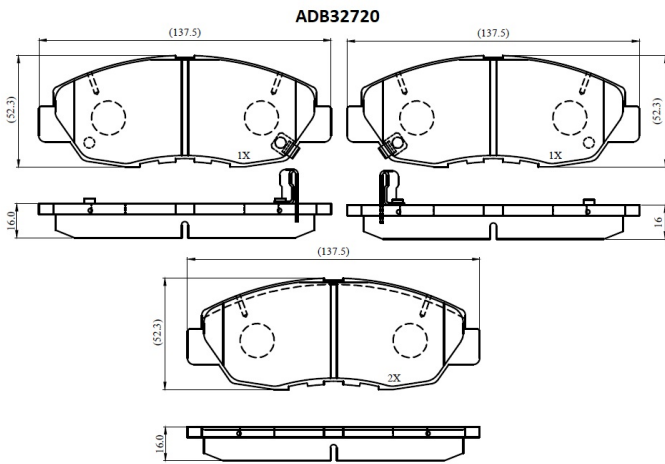

**Make: HONDA**

**Model: Civic**

**Part Number: ADB32720**

**Vehicle Manufacturing/Engine:**

### Specifications

<b>Fitting Position</b>	:	Front
<b>Model Date</b>	:	12-
<b>Or. Caliper</b>	:	
<b>WVA</b>	:	

<b>FMSI</b>	:	8791-D1578
<b>Length</b>	:	137.5
<b>Width</b>	:	52.3
<b>Thickness</b>	:	16