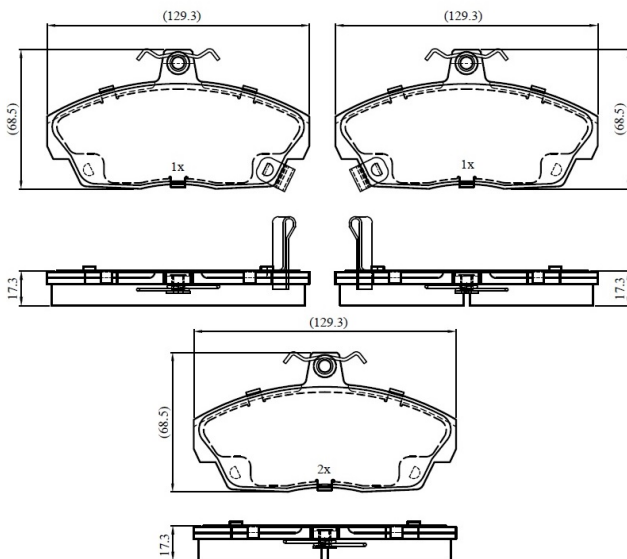

**Make: HONDA**

**Model: CONCERTO Saloon**

**Part Number: ADB33286**

**Vehicle Manufacturing/Engine:**

**ADB33286**

### Specifications

<b>Fitting Position</b>	:	Front
<b>Model Date</b>	:	1989-1992

<b>Or. Caliper</b>	:	
<b>WVA</b>	:	21515
<b>FMSI</b>	:	
<b>Length</b>	:	129.3
<b>Width</b>	:	68.5
<b>Thickness</b>	:	17.3