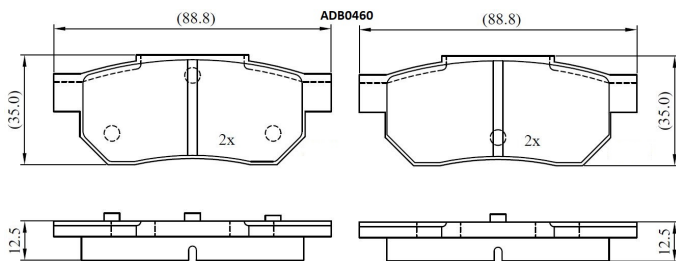

**Make: HONDA**

**Model: Concerto**

**Part Number: ADB0460**

**Vehicle Manufacturing/Engine:**

### Specifications

<b>Fitting Position</b>	:	Rear
<b>Model Date</b>	:	01/89-01/95
<b>Or. Caliper</b>	:	Akebono
<b>WVA</b>	:	21312
<b>FMSI</b>	:	
<b>Length</b>	:	88.0/88.7
<b>Width</b>	:	35

**Thickness** : 12.5