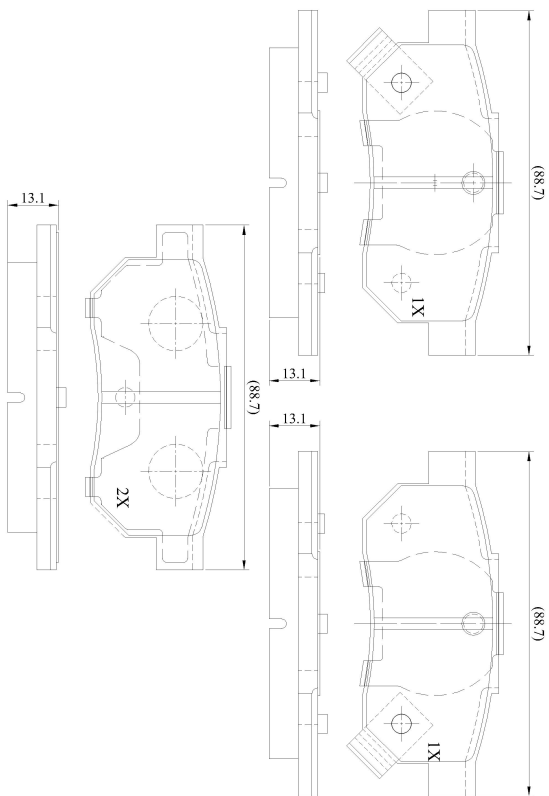

**Make: HONDA**

**Model: Concerto**

**Part Number: ADB3242**

**Vehicle Manufacturing/Engine:**

ADB3242

## Specifications

<b>Fitting Position</b>	:	Rear
<b>Model Date</b>	:	01/89-01/95
<b>Or. Caliper</b>	:	Akebono
<b>WVA</b>	:	2,13,12,21,313
<b>FMSI</b>	:	
<b>Length</b>	:	88.8
<b>Width</b>	:	35
<b>Thickness</b>	:	12.5