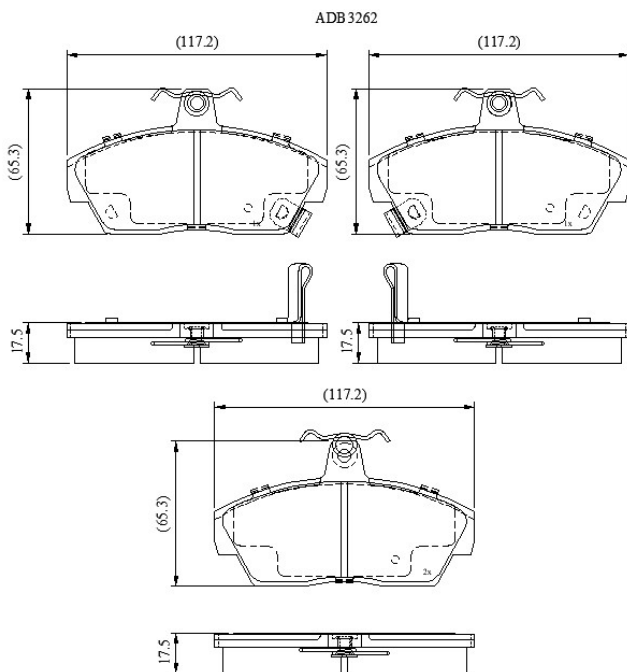

**Make: HONDA**

**Model: Concerto**

**Part Number: ADB3262**

**Vehicle Manufacturing/Engine:**

## Specifications

**Fitting Position**

:

Front

<b>Model Date</b>	:	01/89-01/95
<b>Or. Caliper</b>	:	Lucas
<b>WVA</b>	:	21520
<b>FMSI</b>	:	
<b>Length</b>	:	117.2
<b>Width</b>	:	65.3
<b>Thickness</b>	:	17.5