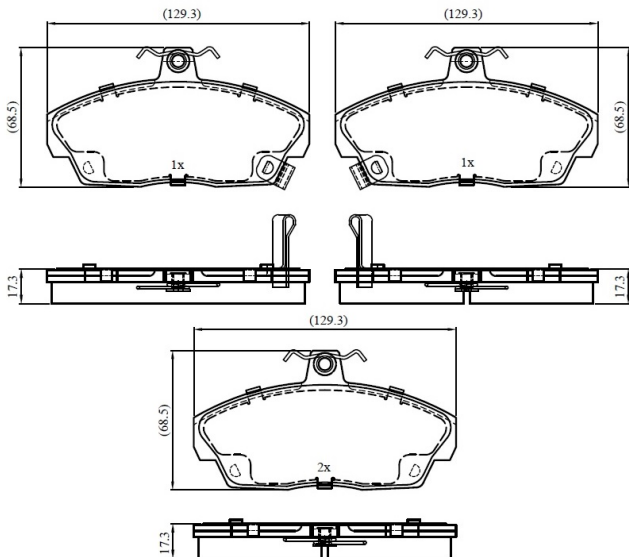

**Make: HONDA**

**Model: Concerto**

**Part Number: ADB33286**

**Vehicle Manufacturing/Engine:**

ADB33286

### Specifications

<b>Fitting Position</b>	:	Front
<b>Model Date</b>	:	1989-1995

<b>Or. Caliper</b>	:	
<b>WVA</b>	:	21515
<b>FMSI</b>	:	
<b>Length</b>	:	129.3
<b>Width</b>	:	68.5
<b>Thickness</b>	:	17.3