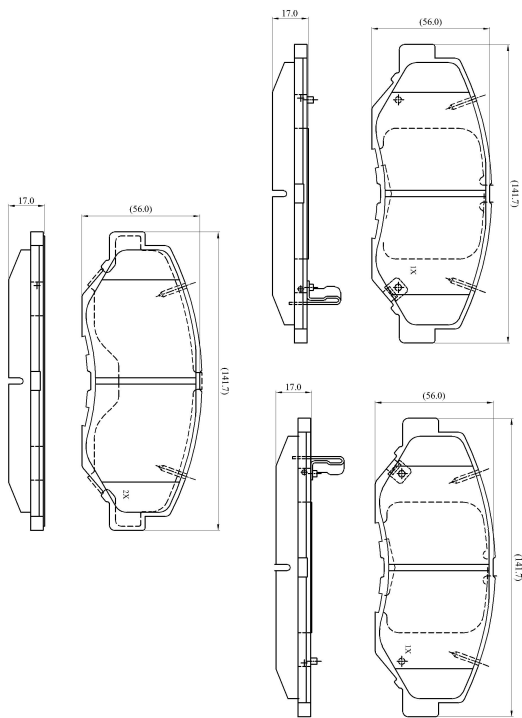

**Make: HONDA**

**Model: Element 2.0 16V 4x4**

**Part Number: ADB31194**

**Vehicle Manufacturing/Engine:**

ADB31194

## Specifications

<b>Fitting Position</b>	:	Front
<b>Model Date</b>	:	01/02-->
<b>Or. Caliper</b>	:	Akebono
<b>WVA</b>	:	2,38,68,23,869
<b>FMSI</b>	:	
<b>Length</b>	:	141.6
<b>Width</b>	:	56.5
<b>Thickness</b>	:	17