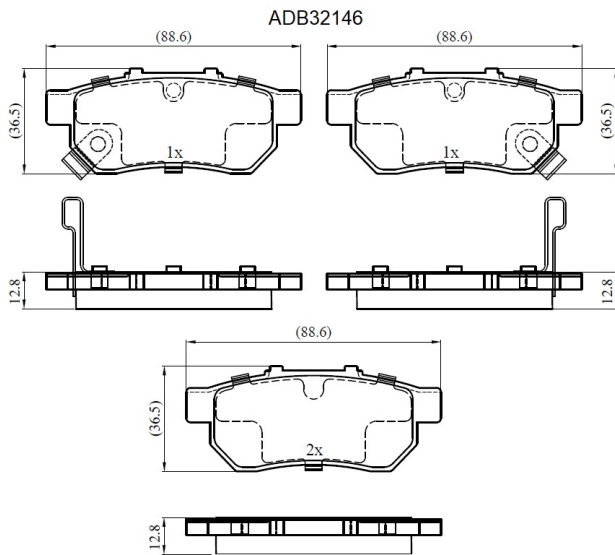

**Make: HONDA**

**Model: FIT Hatchback**

**Part Number: ADB32146**

**Vehicle Manufacturing/Engine:**

## Specifications

<b>Fitting Position</b>	:	Rear
<b>Model Date</b>	:	07/08-

<b>Or. Caliper</b>	:	Akebono
<b>WVA</b>	:	21738, 21739
<b>FMSI</b>	:	
<b>Length</b>	:	88.6
<b>Width</b>	:	36.5
<b>Thickness</b>	:	12.8/13.4