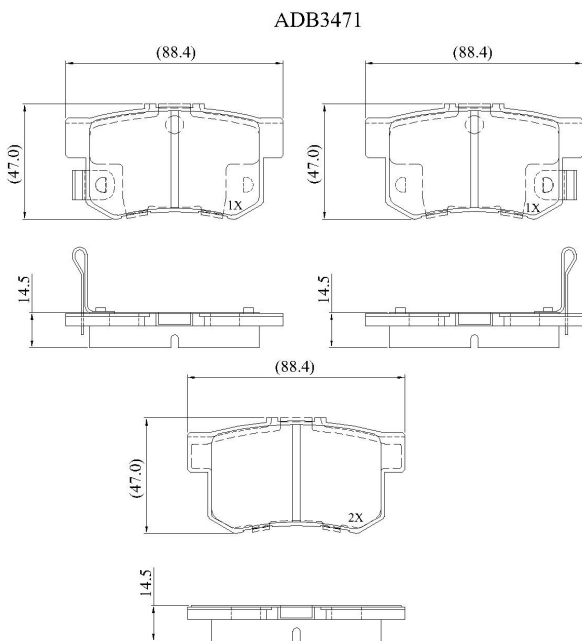

**Make: HONDA**

**Model: Legend**

**Part Number: ADB3471**

**Vehicle Manufacturing/Engine:**

### Specifications

**Fitting Position**

:

Rear

<b>Model Date</b>	:	01/91-06/96
<b>Or. Caliper</b>	:	Akebono
<b>WVA</b>	:	21721
<b>FMSI</b>	:	
<b>Length</b>	:	88.4
<b>Width</b>	:	47
<b>Thickness</b>	:	14.5