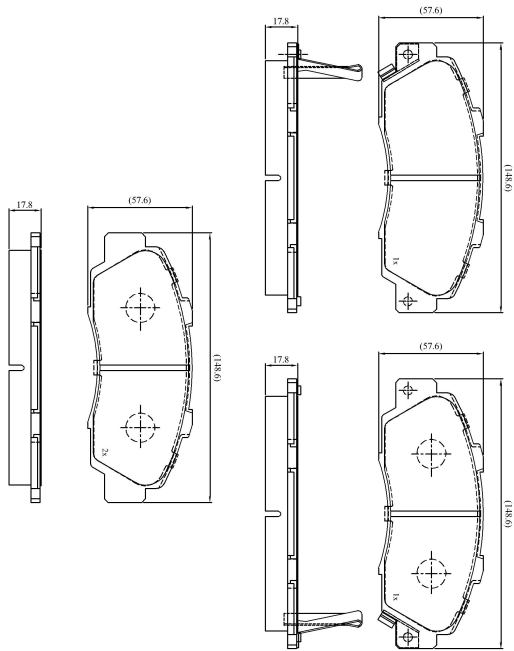

**Make: HONDA**

**Model: Legend**

**Part Number: ADB3551**

**Vehicle Manufacturing/Engine:**

ADB3551

## Specifications

<b>Fitting Position</b>	:	Front
<b>Model Date</b>	:	01/91-06/96
<b>Or. Caliper</b>	:	Akebono
<b>WVA</b>	:	21652
<b>FMSI</b>	:	
<b>Length</b>	:	148.6
<b>Width</b>	:	57.6
<b>Thickness</b>	:	17.8