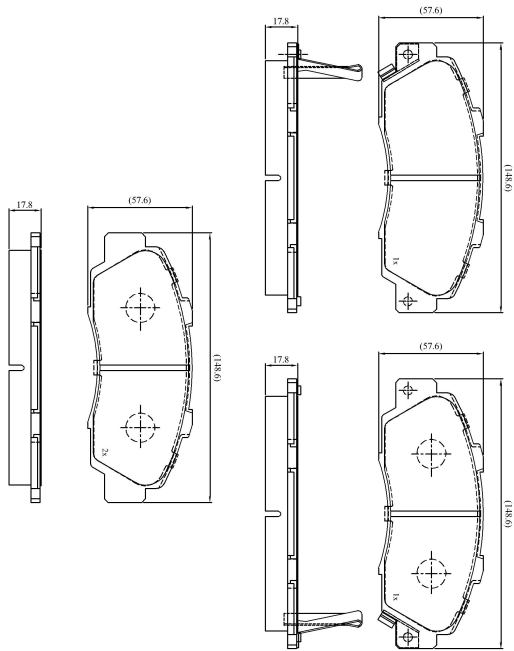

**Make: HONDA**

**Model: Legend**

**Part Number: ADB3551**

**Vehicle Manufacturing/Engine:**

ADB3551

## Specifications

<b>Fitting Position</b>	:	Front
<b>Model Date</b>	:	06/96->
<b>Or. Caliper</b>	:	Akebono
<b>WVA</b>	:	21652
<b>FMSI</b>	:	
<b>Length</b>	:	148.6
<b>Width</b>	:	57.6
<b>Thickness</b>	:	17.8