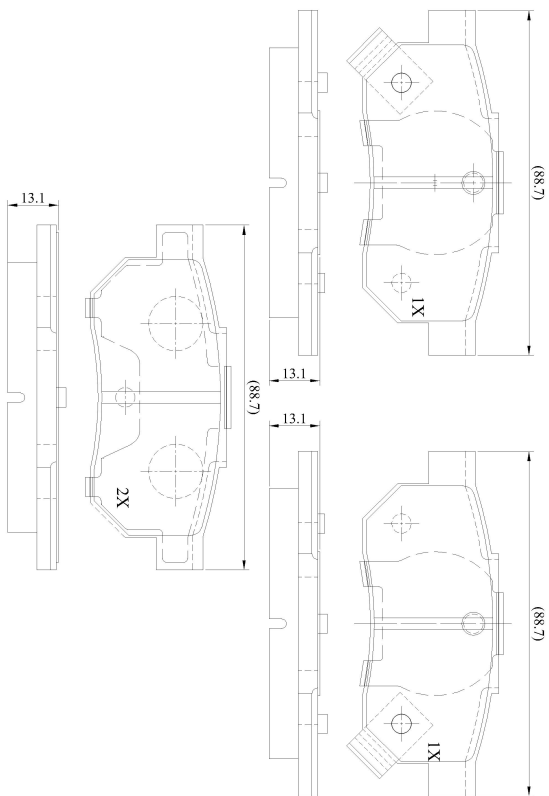

**Make: HONDA**

**Model: Prelude (83->92)**

**Part Number: ADB3242**

**Vehicle Manufacturing/Engine:**

ADB3242

## Specifications

<b>Fitting Position</b>	:	Rear
<b>Model Date</b>	:	01/87-01/92
<b>Or. Caliper</b>	:	Akebono
<b>WVA</b>	:	2,13,12,21,313
<b>FMSI</b>	:	
<b>Length</b>	:	88.8
<b>Width</b>	:	35
<b>Thickness</b>	:	12.5