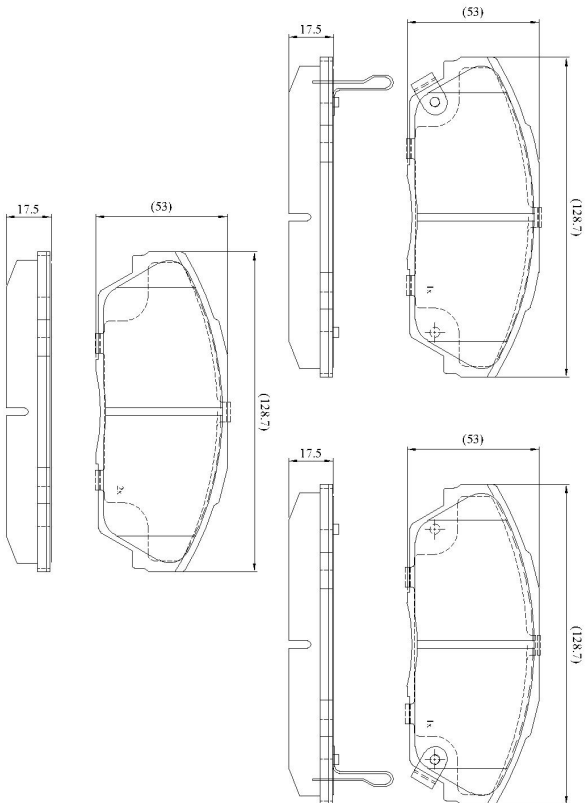

**Make: HONDA**

**Model: Prelude (83->92)**

**Part Number: ADB3436**

**Vehicle Manufacturing/Engine:**

ADB3436

## Specifications

**Fitting Position**

:

Front

|                    |   |             |
|--------------------|---|-------------|
| <b>Model Date</b>  | : | 01/87-01/92 |
| <b>Or. Caliper</b> | : | Akebono     |
| <b>WVA</b>         | : | 21447       |
| <b>FMSI</b>        | : |             |
| <b>Length</b>      | : | 128.7       |
| <b>Width</b>       | : | 53          |
| <b>Thickness</b>   | : | 17.5        |