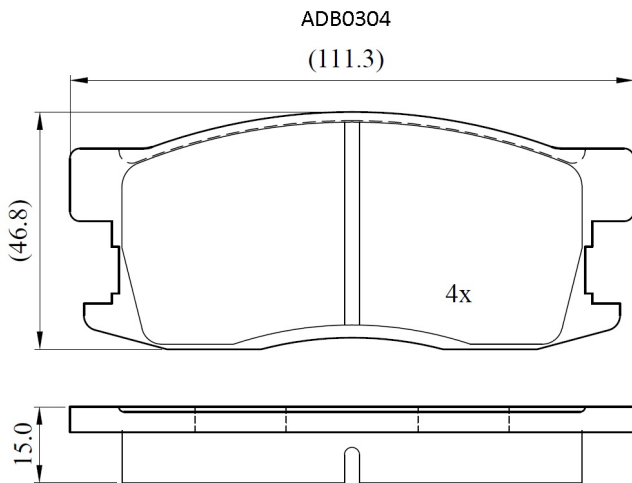

**Make: HONDA**

**Model: Prelude (-> 83)**

**Part Number: ADB0304**

**Vehicle Manufacturing/Engine:**

### Specifications

<b>Fitting Position</b>	:	Front
<b>Model Date</b>	:	01/79-01/83
<b>Or. Caliper</b>	:	Sumitomo

<b>WVA</b>	:	2,07,35,21,367
<b>FMSI</b>	:	
<b>Length</b>	:	111.3
<b>Width</b>	:	46.8
<b>Thickness</b>	:	15