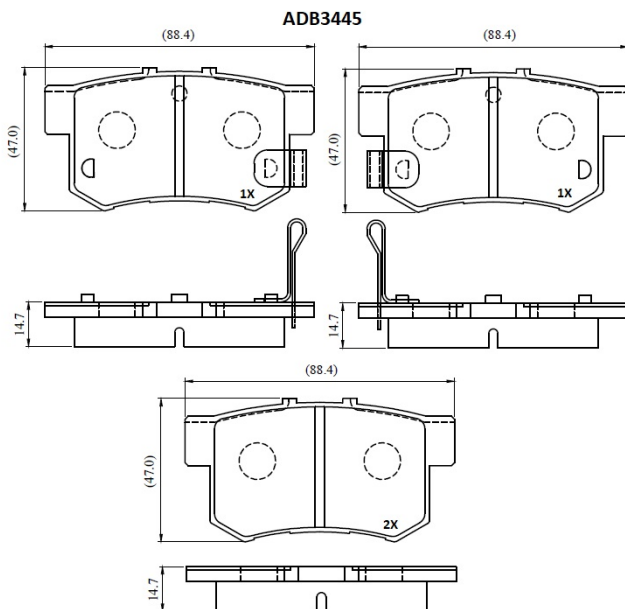

**Make: HONDA**

**Model: Prelude (97-> 07/99)**

**Part Number: ADB3445**

**Vehicle Manufacturing/Engine:**

### Specifications

<b>Fitting Position</b>	:	Rear
<b>Model Date</b>	:	01/97-07/99

<b>Or. Caliper</b>	:	Akebono
<b>WVA</b>	:	23652
<b>FMSI</b>	:	
<b>Length</b>	:	88.4
<b>Width</b>	:	47
<b>Thickness</b>	:	14.7