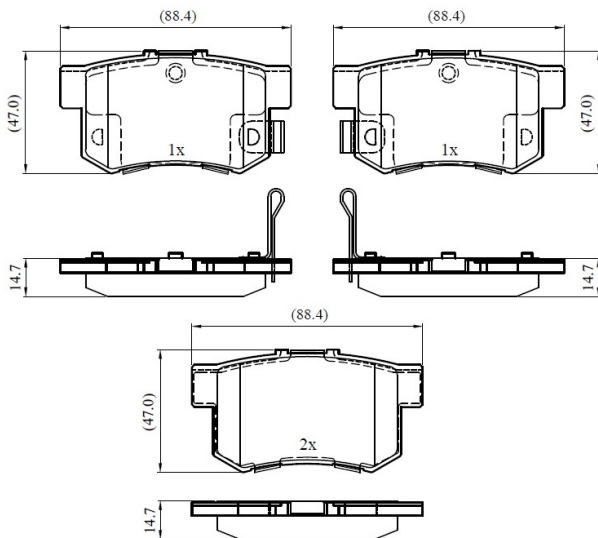

**Make: HONDA**

**Model: PRELUDE Mk IV**

**Part Number: ADB33255**

**Vehicle Manufacturing/Engine:**

**ADB33255**

### Specifications

**Fitting Position**

:

Rear

<b>Model Date</b>	:	1992-1996
<b>Or. Caliper</b>	:	
<b>WVA</b>	:	21719
<b>FMSI</b>	:	
<b>Length</b>	:	88.4
<b>Width</b>	:	47
<b>Thickness</b>	:	14.7