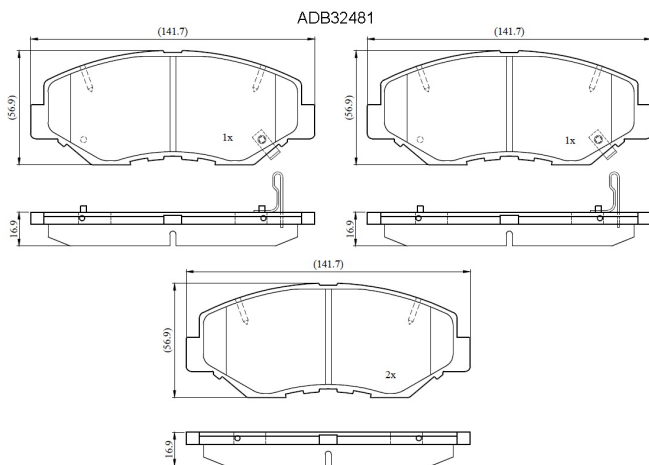

**Make: HONDA**

**Model: TRUCK CR?V**

**Part Number: ADB32481**

**Vehicle Manufacturing/Engine:**

## Specifications

<b>Fitting Position</b>	:	Front
<b>Model Date</b>	:	2002-2006
<b>Or. Caliper</b>	:	
<b>WVA</b>	:	

<b>FMSI</b>	:	D914
<b>Length</b>	:	141.6
<b>Width</b>	:	56.5
<b>Thickness</b>	:	16.9