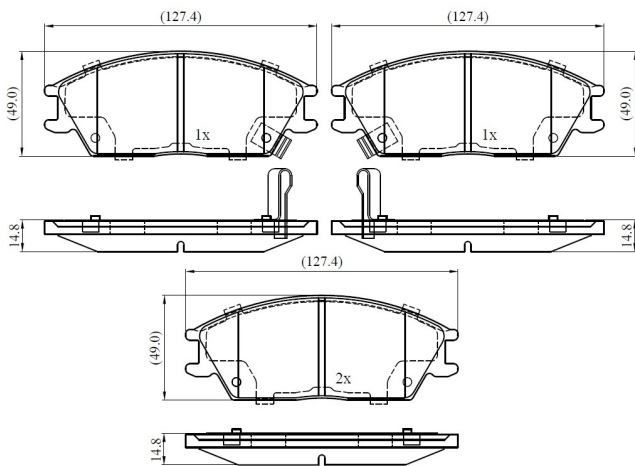

**Make: HYUNDAI**

**Model: ACCENT II Saloon**

**Part Number: ADB33223**

**Vehicle Manufacturing/Engine:**

ADB33223

## Specifications

<b>Fitting Position</b>	:	Front
<b>Model Date</b>	:	1999-2002
<b>Or. Caliper</b>	:	

<b>WVA</b>	:	21012
<b>FMSI</b>	:	
<b>Length</b>	:	127.4
<b>Width</b>	:	49
<b>Thickness</b>	:	14.8