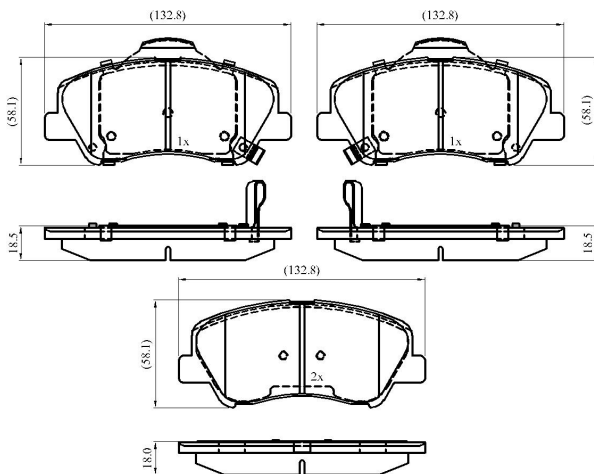

**Make: HYUNDAI**

**Model: ACCENT IV**

**Part Number: ADB32040**

**Vehicle Manufacturing/Engine:**

ADB32040

## Specifications

<b>Fitting Position</b>	:	Front
<b>Model Date</b>	:	11/10-
<b>Or. Caliper</b>	:	Mando

<b>WVA</b>	:	25348, 25349, 25350
<b>FMSI</b>	:	
<b>Length</b>	:	132.8
<b>Width</b>	:	58.1
<b>Thickness</b>	:	18