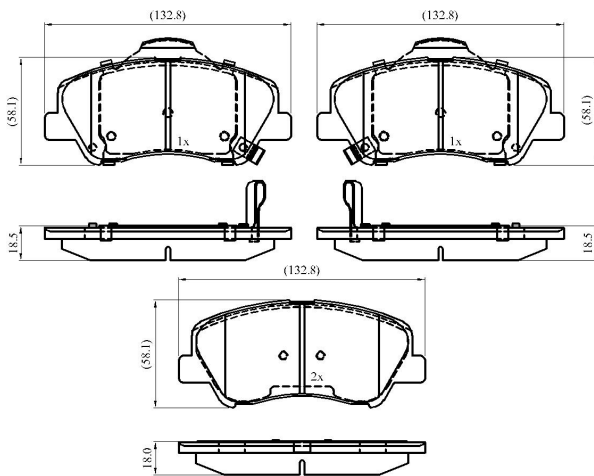

**Make: HYUNDAI**

**Model: ACCENT IV**

**Part Number: ADB32040**

**Vehicle Manufacturing/Engine:**

ADB32040

## Specifications

<b>Fitting Position</b>	:	Front
<b>Model Date</b>	:	07/11-
<b>Or. Caliper</b>	:	Mando

<b>WVA</b>	:	25348, 25349, 25350
<b>FMSI</b>	:	
<b>Length</b>	:	132.8
<b>Width</b>	:	58.1
<b>Thickness</b>	:	18