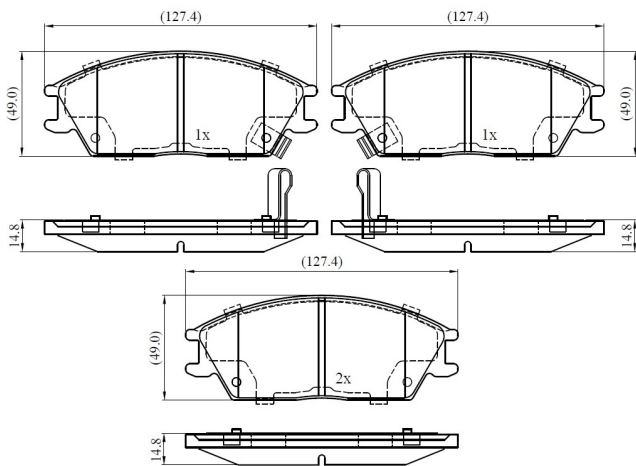

**Make: HYUNDAI**

**Model: ACCENT Saloon**

**Part Number: ADB33223**

**Vehicle Manufacturing/Engine:**

ADB33223

### Specifications

<b>Fitting Position</b>	:	Front
<b>Model Date</b>	:	1995-2000
<b>Or. Caliper</b>	:	

<b>WVA</b>	:	21012
<b>FMSI</b>	:	
<b>Length</b>	:	127.4
<b>Width</b>	:	49
<b>Thickness</b>	:	14.8