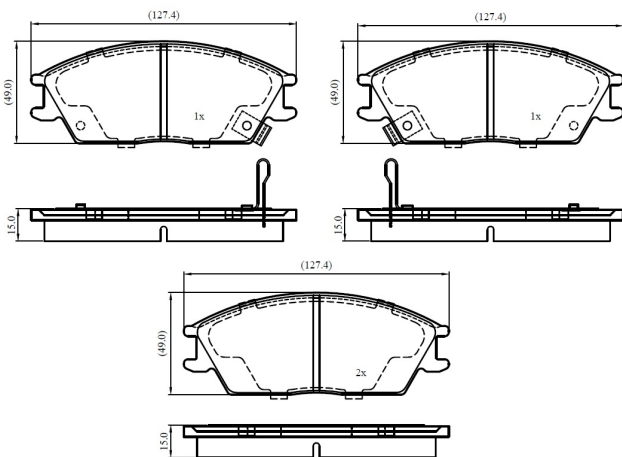

### Specifications

<b>Fitting Position</b>	:	Front
<b>Model Date</b>	:	10/94-04/99
<b>Or. Caliper</b>	:	Akebono

<b>WVA</b>	:	21012
<b>FMSI</b>	:	
<b>Length</b>	:	127.4
<b>Width</b>	:	49
<b>Thickness</b>	:	15