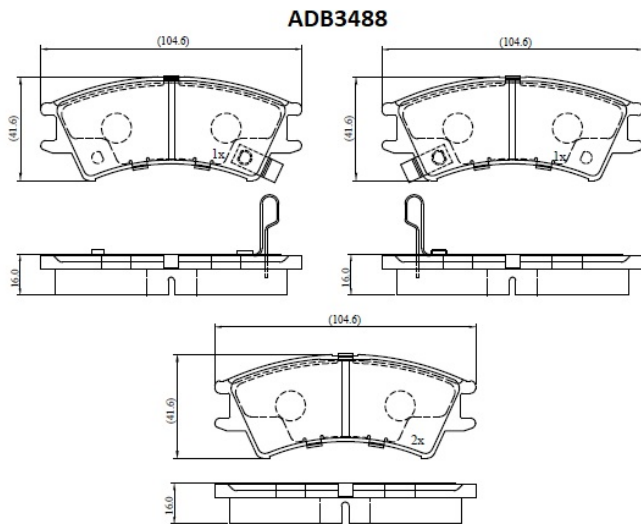

**Make: HYUNDAI**

**Model: Amica**

**Part Number: ADB3488**

**Vehicle Manufacturing/Engine:**

### Specifications

<b>Fitting Position</b>	:	Front
<b>Model Date</b>	:	04/00->
<b>Or. Caliper</b>	:	

<b>WVA</b>	:	23238
<b>FMSI</b>	:	
<b>Length</b>	:	104.6
<b>Width</b>	:	41.6
<b>Thickness</b>	:	16