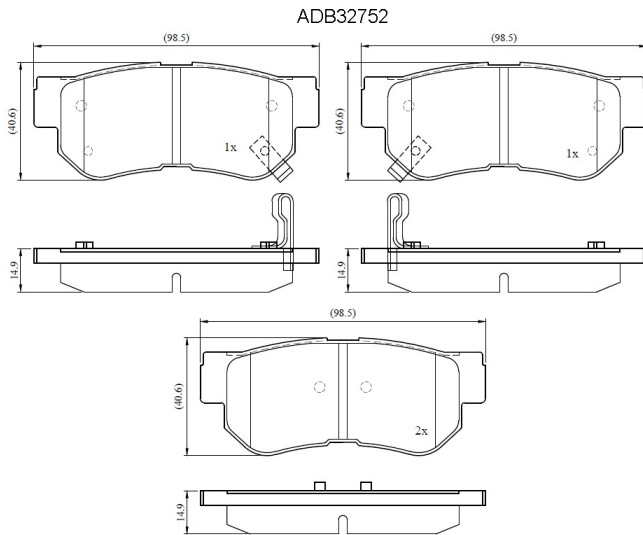

**Make: HYUNDAI**

**Model: Azera**

**Part Number: ADB32752**

**Vehicle Manufacturing/Engine:**

### Specifications

<b>Fitting Position</b>	:	Rear
<b>Model Date</b>	:	06-Oct
<b>Or. Caliper</b>	:	

<b>WVA</b>	:	
<b>FMSI</b>	:	7688-D813
<b>Length</b>	:	98.5
<b>Width</b>	:	40.6
<b>Thickness</b>	:	14.9