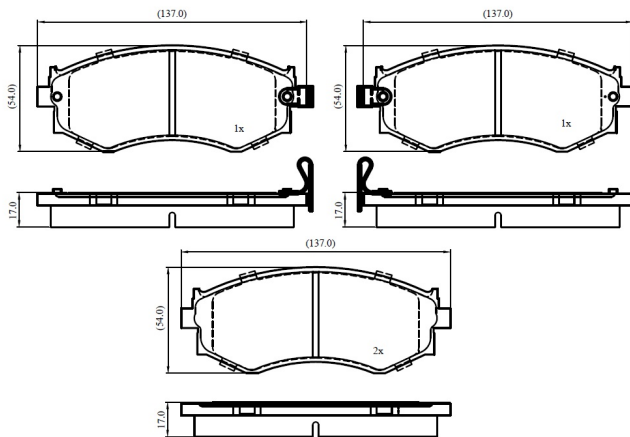

**Make: HYUNDAI**

**Model: Coupe (01/00-> 01/02)**

**Part Number: ADB3286**

**Vehicle Manufacturing/Engine:**

ADB3286

## Specifications

<b>Fitting Position</b>	:	Front
<b>Model Date</b>	:	01/00-01/02
<b>Or. Caliper</b>	:	Sumitomo

<b>WVA</b>	:	21527
<b>FMSI</b>	:	
<b>Length</b>	:	137
<b>Width</b>	:	54
<b>Thickness</b>	:	17