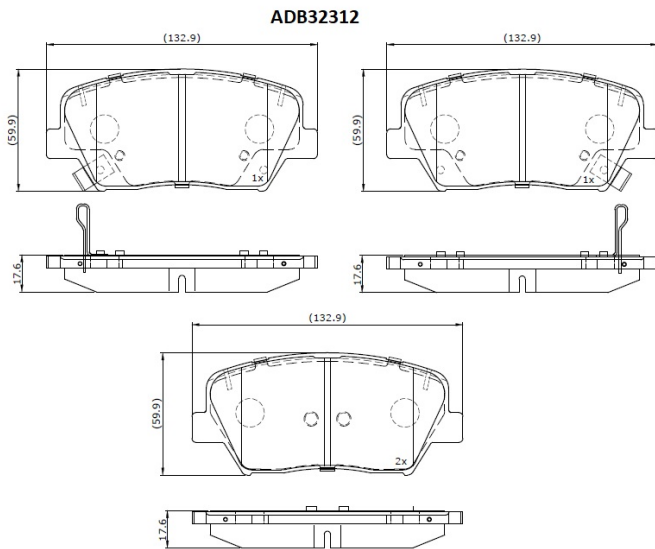

**Make: HYUNDAI**

**Model: Creta**

**Part Number: ADB32312**

**Vehicle Manufacturing/Engine:**

### Specifications

<b>Fitting Position</b>	:	Front
<b>Model Date</b>	:	11/2010-

<b>Or. Caliper</b>	:	
<b>WVA</b>	:	
<b>FMSI</b>	:	
<b>Length</b>	:	132.9
<b>Width</b>	:	59.9
<b>Thickness</b>	:	17.6