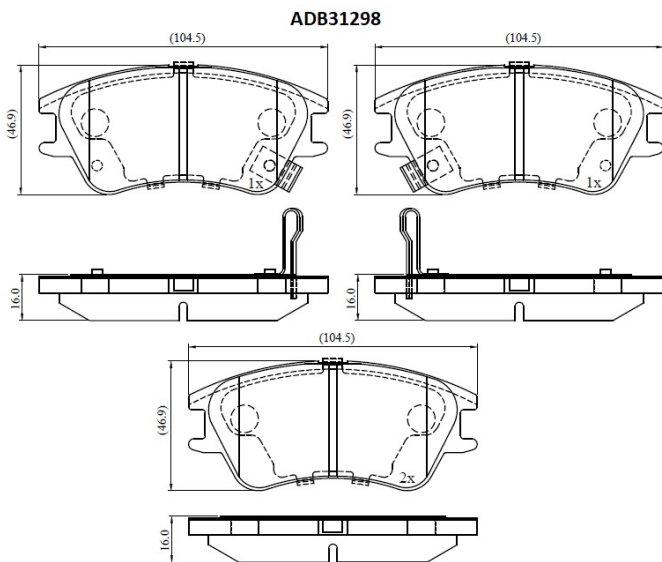

**Make: HYUNDAI**

**Model: Elantra Saloon**

**Part Number: ADB31298**

**Vehicle Manufacturing/Engine:**

### Specifications

<b>Fitting Position</b>	:	Front
<b>Model Date</b>	:	04-->

<b>Or. Caliper</b>	:	
<b>WVA</b>	:	20661
<b>FMSI</b>	:	
<b>Length</b>	:	104.5
<b>Width</b>	:	46.9
<b>Thickness</b>	:	16