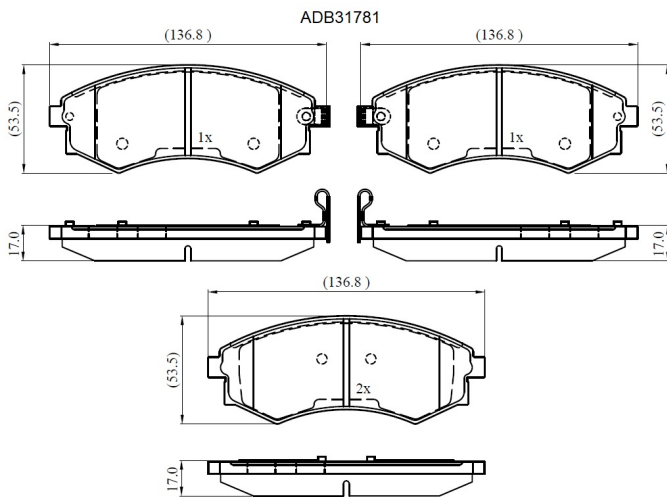

**Make: HYUNDAI**

**Model: Elantra Saloon**

**Part Number: ADB31781**

**Vehicle Manufacturing/Engine:**

### Specifications

<b>Fitting Position</b>	:	Front
<b>Model Date</b>	:	06/00-->
<b>Or. Caliper</b>	:	Sumitomo

<b>WVA</b>	:	21725
<b>FMSI</b>	:	
<b>Length</b>	:	137
<b>Width</b>	:	53.5
<b>Thickness</b>	:	17.0/17.4