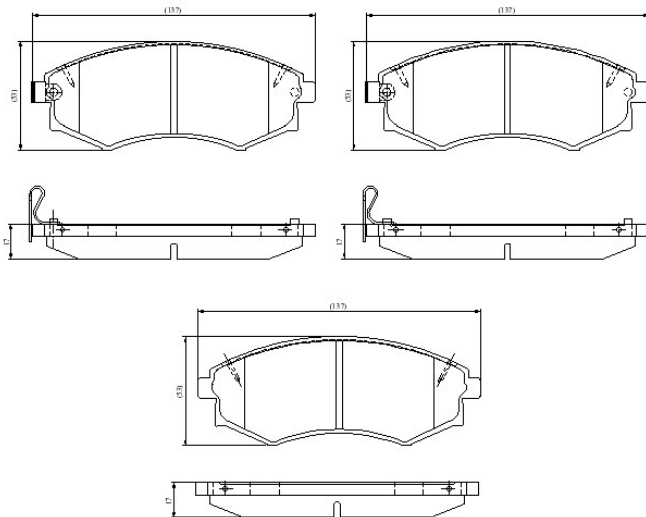

**Make: HYUNDAI**

**Model: Elantra**

**Part Number: ADB3227**

**Vehicle Manufacturing/Engine:**

ADB3227

### Specifications

<b>Fitting Position</b>	:	Front
<b>Model Date</b>	:	03/01->

<b>Or. Caliper</b>	:	Akebono
<b>WVA</b>	:	21727
<b>FMSI</b>	:	
<b>Length</b>	:	137
<b>Width</b>	:	53
<b>Thickness</b>	:	17