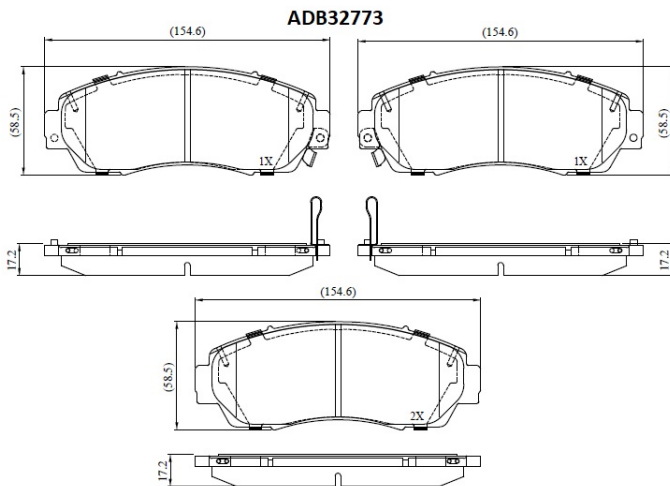

**Make: HYUNDAI**

**Model: EQUUS / CENTENNIAL**

**Part Number: ADB32773**

**Vehicle Manufacturing/Engine:**

## Specifications

<b>Fitting Position</b>	:	Front
<b>Model Date</b>	:	2009-
<b>Or. Caliper</b>	:	

<b>WVA</b>	:	25,70,82,57,09,25,710
<b>FMSI</b>	:	
<b>Length</b>	:	132.8
<b>Width</b>	:	60
<b>Thickness</b>	:	18