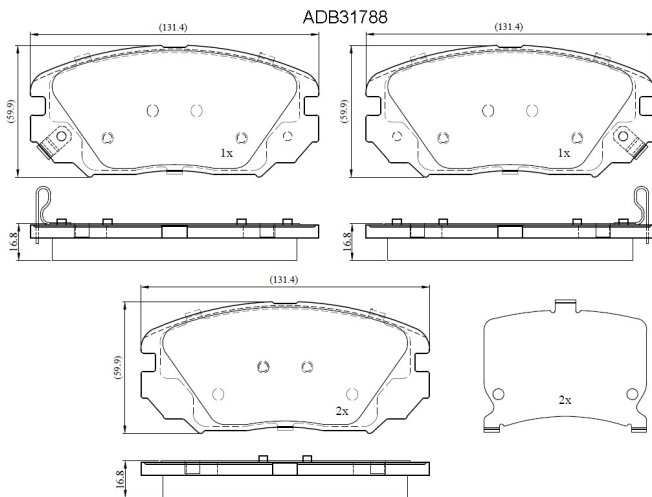

**Make: HYUNDAI**

**Model: Grandeur**

**Part Number: ADB31788**

**Vehicle Manufacturing/Engine:**

### Specifications

<b>Fitting Position</b>	:	Front
<b>Model Date</b>	:	06/06-->
<b>Or. Caliper</b>	:	Mando

<b>WVA</b>	:	24,61,82,46,19,24,620
<b>FMSI</b>	:	
<b>Length</b>	:	131.5
<b>Width</b>	:	60.2
<b>Thickness</b>	:	16.8/17.2